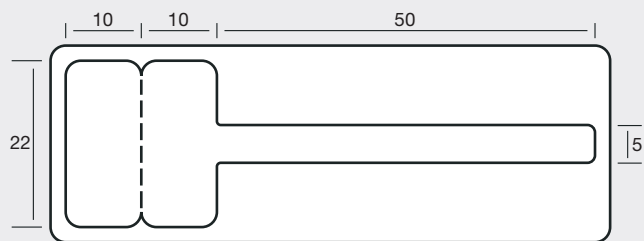

34 869IR

B = 1, BB = 85 mm

44 1072

B = 1, BB = 88 mm, T = 3/6"

44 1390

B = 1, BB = 110 mm, T = 4/6"

34 1852IR

B = 1, BB = 85 mm

34 1947IR

B = 1, BB = 88 mm

34 2250IR

B = 1, BB = 88 mm

34 2270IR

B = 1, BB = 80 mm

34 3050IR

B = 1, BB = 88 mm

34 5022IR

B = 1, BB = 40 mm

Weitere Schlaufen-Varianten siehe Kapitel „Schlaufen-Etiketten“ und auf Anfrage |

For more shapes with loop please look chapter "Labels with Loop" and on demand |

Plus de variantes avec lanière voir chapitre « Etiquettes avec lanière » et sur demande