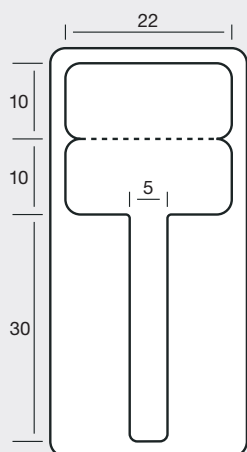

34 869IR

B = 1, BB = 85 mm

44 1072

B = 1, BB = 88 mm, T = 3/6"

44 1390

B = 1, BB = 110 mm, T = 4/6"

34 1852IR

B = 1, BB = 85 mm

34 1947IR

B = 1, BB = 88 mm

34 2250IR

B = 1, BB = 88 mm

34 2270IR

B = 1, BB = 80 mm

34 3050IR

B = 1, BB = 88 mm

34 5022IR

B = 1, BB = 40 mm

Weitere Schlaufen-Varianten siehe Kapitel „Schlaufen-Etiketten“ und auf Anfrage |

For more shapes with loop please look chapter "Labels with Loop" and on demand |

Plus de variantes avec lanière voir chapitre « Etiquettes avec lanière » et sur demande