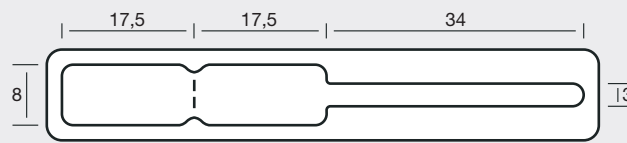

34 869IR

B = 1, BB = 85 mm

44 1072

B = 1, BB = 88 mm, T = 3/6"

44 1390

B = 1, BB = 110 mm, T = 4/6"

34 1852IR

B = 1, BB = 85 mm

34 1947IR

B = 1, BB = 88 mm

34 2250IR

B = 1, BB = 88 mm

34 2270IR

B = 1, BB = 80 mm

34 3050IR

B = 1, BB = 88 mm

34 5022IR

B = 1, BB = 40 mm

Weitere Schlaufen-Varianten siehe Kapitel „Schlaufen-Etiketten“ und auf Anfrage |

For more shapes with loop please look chapter "Labels with Loop" and on demand |

Plus de variantes avec lanière voir chapitre « Etiquettes avec lanière » et sur demande