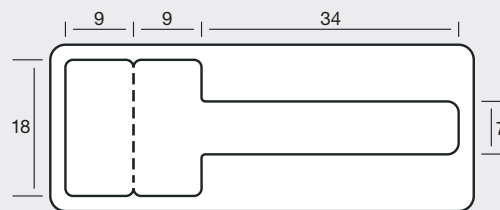

34 869IR

B = 1, BB = 85 mm

44 1072

B = 1, BB = 88 mm, T = 3/6"

44 1390

B = 1, BB = 110 mm, T = 4/6"

34 1852IR

B = 1, BB = 85 mm

34 1947IR

B = 1, BB = 88 mm

34 2250IR

B = 1, BB = 88 mm

34 2270IR

B = 1, BB = 80 mm

34 3050IR

B = 1, BB = 88 mm

34 5022IR

B = 1, BB = 40 mm

Weitere Schlaufen-Varianten siehe Kapitel „Schlaufen-Etiketten“ und auf Anfrage |

For more shapes with loop please look chapter "Labels with Loop" and on demand |

Plus de variantes avec lanière voir chapitre « Etiquettes avec lanière » et sur demande