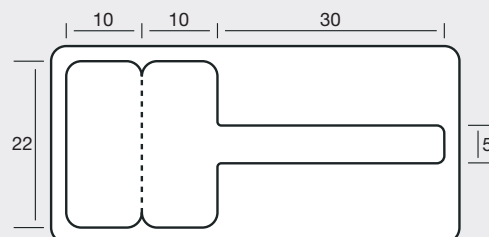

34 869IR

B = 1, BB = 85 mm

44 1072

B = 1, BB = 88 mm, T = 3/6"

44 1390

B = 1, BB = 110 mm, T = 4/6"

34 1852IR

B = 1, BB = 85 mm

34 1947IR

B = 1, BB = 88 mm

34 2250IR

B = 1, BB = 88 mm

34 2270IR

B = 1, BB = 80 mm

34 3050IR

B = 1, BB = 88 mm

34 5022IR

B = 1, BB = 40 mm

Weitere Schlaufen-Varianten siehe Kapitel „Schlaufen-Etiketten“ und auf Anfrage |

For more shapes with loop please look chapter "Labels with Loop" and on demand |

Plus de variantes avec lanière voir chapitre « Etiquettes avec lanière » et sur demande