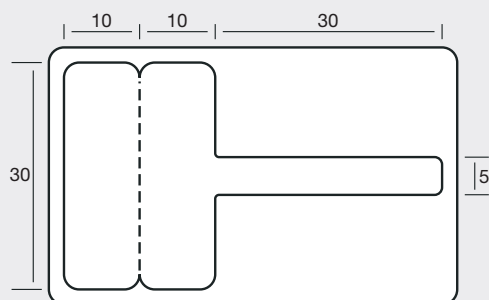

34 869IR

B = 1, BB = 85 mm

44 1072

B = 1, BB = 88 mm, T = 3/6"

44 1390

B = 1, BB = 110 mm, T = 4/6"

34 1852IR

B = 1, BB = 85 mm

34 1947IR

B = 1, BB = 88 mm

34 2250IR

B = 1, BB = 88 mm

34 2270IR

B = 1, BB = 80 mm

34 3050IR

B = 1, BB = 88 mm

34 5022IR

B = 1, BB = 40 mm

Weitere Schlaufen-Varianten siehe Kapitel „Schlaufen-Etiketten“ und auf Anfrage |

For more shapes with loop please look chapter "Labels with Loop" and on demand |

Plus de variantes avec lanière voir chapitre « Etiquettes avec lanière » et sur demande