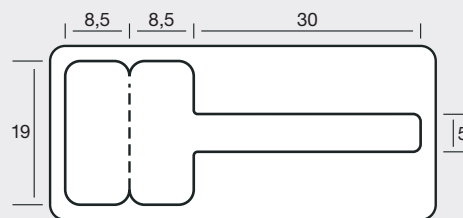

34 869IR

B = 1, BB = 85 mm

44 1072

B = 1, BB = 88 mm, T = 3/6"

44 1390

B = 1, BB = 110 mm, T = 4/6"

34 1852IR

B = 1, BB = 85 mm

34 1947IR

B = 1, BB = 88 mm

34 2250IR

B = 1, BB = 88 mm

34 2270IR

B = 1, BB = 80 mm

34 3050IR

B = 1, BB = 88 mm

34 5022IR

B = 1, BB = 40 mm

Weitere Schlaufen-Varianten siehe Kapitel „Schlaufen-Etiketten“ und auf Anfrage |

For more shapes with loop please look chapter "Labels with Loop" and on demand |

Plus de variantes avec lanière voir chapitre « Etiquettes avec lanière » et sur demande