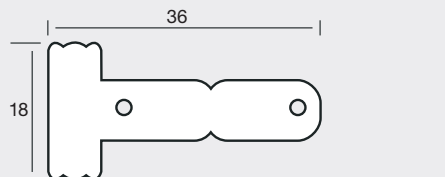

Hantel-Etiketten

Dumbbell labels

Étiquettes d'haltères

- B** Anzahl Bahnen |
Number of rows |
Nombre de poses
- BB** Bahnbreite |
Width of row |
Largeur de la bande
- T** Etikettenvorschub (Zoll) |
Label feed (inch) |
Avance des étiquettes (pouce)
-  Klassische Etiketten für die manuelle
Beschriftung | Classic labels for
writing on by hand | Étiquettes clas-
siques pour inscription manuelle
- *** Mit durchgestanzten Löchern |
With punched holes |
Avec des trous entièrement percés

72 107K* 

72 81K* 

72 82K* 

72 486K* 

72 D255K* 

72 D258K* 

72 367L1* 

72 369L* 