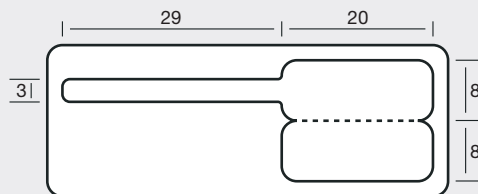

# Schlaufen-Etiketten

Labels with loop

Étiquettes avec lanière

- B** Anzahl Bahnen |  
Number of rows |  
Nombre de poses
- BB** Bahnbreite |  
Width of row |  
Largeur de la bande
- T** Etikettenvorschub (Zoll) |  
Label feed (inch) |  
Avance des étiquettes (pouce)
-  Klassische Etiketten für die manuelle  
Beschriftung | Classic labels for  
writing on by hand | Étiquettes clas-  
siques pour inscription manuelle
- \*** Mit durchgestanzten Löchern |  
With punched holes |  
Avec des trous entièrement percés

**34 956**

B = 1, BB = 60 mm

**44 959**

B = 1, BB = 88 mm, T = 3/6"

**34 964IR**

B = 1, BB = 90 mm

**34 974**

B = 1, BB = 110 mm

**34 1448R**

B = 1, BB = 60 mm

**44 1454**

B = 1, BB = 88 mm, T = 4/6"

**34 1644**

B = 1, BB = 88 mm

**34 1650**

B = 1, BB = 88 mm

**34 1649IR**

B = 1, BB = 70 mm

**34 1652**

B = 1, BB = 90 mm

**34 1653R**

B = 1, BB = 60 mm

**44 1660**

B = 1, BB = 88 mm, T = 5/6"