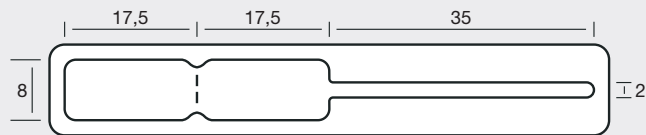

# Schlaufen-Etiketten

Labels with loop

Étiquettes avec lanière

- B** Anzahl Bahnen |  
Number of rows |  
Nombre de poses
- BB** Bahnbreite |  
Width of row |  
Largeur de la bande
- T** Etikettenvorschub (Zoll) |  
Label feed (inch) |  
Avance des étiquettes (pouce)
-  Klassische Etiketten für die manuelle  
Beschriftung | Classic labels for  
writing on by hand | Étiquettes clas-  
siques pour inscription manuelle
- \*** Mit durchgestanzten Löchern |  
With punched holes |  
Avec des trous entièrement percés

**34 869IR**

B = 1, BB = max. 110 mm

**44 870/3**

B = 1, BB = 80 mm, T = 3/6"

**34 870IR**

B = 1, BB = 85 mm

**34 875IR**

B = 1, BB = 110 mm

**34 880/1**

B = 1, BB = 83 mm

**34 880IR**

B = 1, BB = 110 mm

**34 885**

B = 1, BB = 110 mm

**34 886**

B = 1, BB = 90 mm