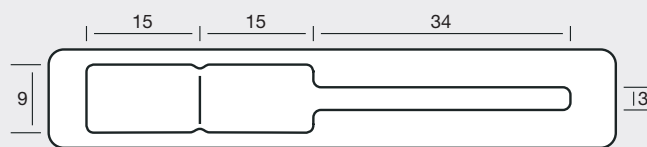

# Schlaufen-Etiketten

Labels with loop

Étiquettes avec lanière

- B** Anzahl Bahnen |  
Number of rows |  
Nombre de poses
- BB** Bahnbreite |  
Width of row |  
Largeur de la bande
- T** Etikettenvorschub (Zoll) |  
Label feed (inch) |  
Avance des étiquettes (pouce)
-  Klassische Etiketten für die manuelle  
Beschriftung | Classic labels for  
writing on by hand | Étiquettes clas-  
siques pour inscription manuelle
- \*** Mit durchgestanzten Löchern |  
With punched holes |  
Avec des trous entièrement percés

**34 880/1**

B = 1, BB = 83 mm

**34 880IR**

B = 1, BB = 110 mm

**34 885**

B = 1, BB = 110 mm

**34 886**

B = 1, BB = 90 mm

**34 956**

B = 1, BB = 60 mm

**44 959**

B = 1, BB = 88 mm, T = 3/6"

**34 964IR**

B = 1, BB = 90 mm

**34 974**

B = 1, BB = 110 mm

**34 1448R**

B = 1, BB = 60 mm

**44 1454**

B = 1, BB = 88 mm, T = 4/6"

**34 1644**

B = 1, BB = 88 mm

**34 1650**

B = 1, BB = 88 mm