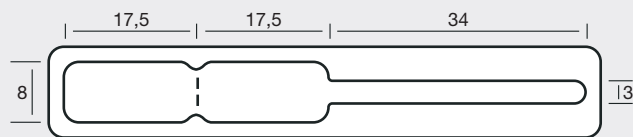

# Schlaufen-Etiketten

Labels with loop

Étiquettes avec lanière

- B** Anzahl Bahnen |  
Number of rows |  
Nombre de poses
- BB** Bahnbreite |  
Width of row |  
Largeur de la bande
- T** Etikettenvorschub (Zoll) |  
Label feed (inch) |  
Avance des étiquettes (pouce)
-  Klassische Etiketten für die manuelle  
Beschriftung | Classic labels for  
writing on by hand | Étiquettes clas-  
siques pour inscription manuelle
- \*** Mit durchgestanzten Löchern |  
With punched holes |  
Avec des trous entièrement percés

**34 869IR**

B = 1, BB = max. 110 mm

**44 870/3**

B = 1, BB = 80 mm, T = 3/6"

**34 870IR**

B = 1, BB = 85 mm

**34 875IR**

B = 1, BB = 110 mm

**34 880/1**

B = 1, BB = 83 mm

**34 880IR**

B = 1, BB = 110 mm

**34 885**

B = 1, BB = 110 mm

**34 886**

B = 1, BB = 90 mm

**34 1448R**

B = 1, BB = 60 mm

**44 1454**

B = 1, BB = 88 mm, T = 4/6"

**34 1644**

B = 1, BB = 88 mm

**34 1650**

B = 1, BB = 88 mm