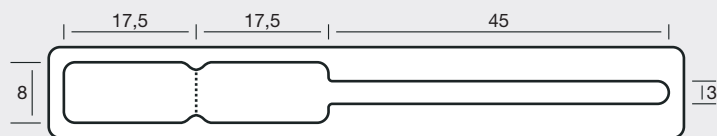

# Schlaufen-Etiketten

Labels with loop

Étiquettes avec lanière

- B** Anzahl Bahnen |  
Number of rows |  
Nombre de poses
- BB** Bahnbreite |  
Width of row |  
Largeur de la bande
- T** Etikettenvorschub (Zoll) |  
Label feed (inch) |  
Avance des étiquettes (pouce)
-  Klassische Etiketten für die manuelle  
Beschriftung | Classic labels for  
writing on by hand | Étiquettes clas-  
siques pour inscription manuelle
- \*** Mit durchgestanzten Löchern |  
With punched holes |  
Avec des trous entièrement percés

**34 869IR**

B = 1, BB = max. 110 mm

**44 870/3**

B = 1, BB = 80 mm, T = 3/6"

**34 870IR**

B = 1, BB = 85 mm

**34 875IR**

B = 1, BB = 110 mm

**34 880/1**

B = 1, BB = 83 mm

**34 880IR**

B = 1, BB = 110 mm

**34 885**

B = 1, BB = 110 mm

**34 886**

B = 1, BB = 90 mm