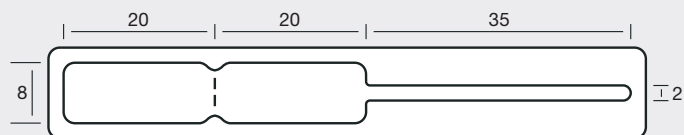

# Schlaufen-Etiketten

Labels with loop

Étiquettes avec lanière

- B** Anzahl Bahnen |  
Number of rows |  
Nombre de poses
- BB** Bahnbreite |  
Width of row |  
Largeur de la bande
- T** Etikettenvorschub (Zoll) |  
Label feed (inch) |  
Avance des étiquettes (pouce)
-  Klassische Etiketten für die manuelle  
Beschriftung | Classic labels for  
writing on by hand | Étiquettes clas-  
siques pour inscription manuelle
- \*** Mit durchgestanzten Löchern |  
With punched holes |  
Avec des trous entièrement percés

**34 869IR**

B = 1, BB = max. 110 mm

**44 870/3**

B = 1, BB = 80 mm, T = 3/6"

**34 870IR**

B = 1, BB = 85 mm

**34 875IR**

B = 1, BB = 110 mm

**34 880/1**

B = 1, BB = 83 mm

**34 880IR**

B = 1, BB = 110 mm

**34 885**

B = 1, BB = 110 mm

**34 886**

B = 1, BB = 90 mm