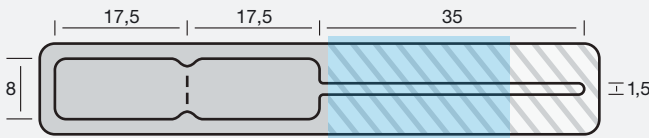

38 mm
1.250

Transparente, schmale Schlaufe | Transparent, narrow loop |
Lanière transparente, effilée

Farbig | Coloured | En couleur

34 870IR X4S

04.04.2023

TTK-PlusXS,
silber metallic, matt | silver metallic, mat |
argent métallique, mat

A2 81 TTK1-090(x)

	1.250	5.000	10.000	20.000	30.000	50.000
€ / 1.000	72,35	57,95	46,55	37,30	33,25	30,20
€ / ☉	90,44	72,44	58,19	46,62	41,56	37,75

38 mm
1.250

34 870IR X4G

04.04.2023

TTK-PlusXG,
gold metallic, matt | gold metallic, mat | or métallique, mat

A2 81 TTK1-090(x)

	1.250	5.000	10.000	20.000	30.000	50.000
€ / 1.000	72,35	57,95	46,55	37,30	33,25	30,20
€ / ☉	90,44	72,44	58,19	46,62	41,56	37,75

38 mm
1.250

34 870IR Z4S

04.04.2023

TTK-PlusZS,
silber metallic, matt | silver metallic, mat |
argent métallique, mat

A2 81 TTK1-090(x)

	1.250	5.000	10.000	20.000	30.000	50.000
€ / 1.000	58,95	47,10	37,80	32,75	29,30	26,40
€ / ☉	73,69	58,88	47,25	40,94	36,63	33,00

38 mm
1.250

34 870IR Z4G

04.04.2023

TTK-PlusZG,
gold metallic, matt | gold metallic, mat | or métallique, mat

A2 81 TTK1-090(x)

	1.250	5.000	10.000	20.000	30.000	50.000
€ / 1.000	58,95	47,10	37,80	32,75	29,30	26,40
€ / ☉	73,69	58,88	47,25	40,94	36,63	33,00