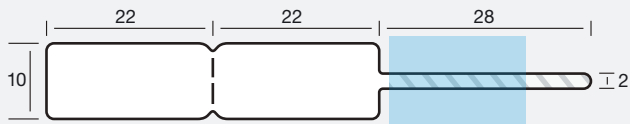

44 1072

Transparente, schmale Schlaufe | Transparent, narrow loop |
Lanière transparente, effilée

44 1072 XHB

14.06.2023

TTK-PETX-HB,
weiß matt | white mat | blanc mat

1.000 Stück | pieces | pièces
in Lagen gefaltet | folded in layers | plié en couches

	1.000	5.000	10.000	20.000	30.000	50.000
€/ 1.000	48,50	43,90	40,05	36,50	33,10	30,25