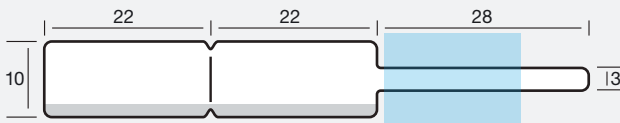

38 mm
1.250

Mit Farb-Code | With colour-code | Avec Code-Couleur

* Die Gesamtbestellmenge kann aus Rollen in verschiedenen Farben zusammengestellt werden |

The total order quantity can be composed of rolls in different colours |
La quantité totale de la commande peut être composée de rouleaux de différentes couleurs

44 1072 K1B Code blau | blue | bleu

01.04.2023

TTK-Plus,
weiß glänzend | brilliant white | blanc brillant

A1, A2 81 TTK1-110(x)

	*1.250	*5.000	*10.000	*20.000	*30.000	*50.000
€/1.000	60,30	49,25	41,15	34,30	30,40	27,35
€/☉	75,37	61,56	51,44	42,87	38,00	34,19

44 1072 K1G Code grün | green | vert

01.04.2023

TTK-Plus,
weiß glänzend | brilliant white | blanc brillant

A1, A2 81 TTK1-110(x)

	*1.250	*5.000	*10.000	*20.000	*30.000	*50.000
€/1.000	60,30	49,25	41,15	34,30	30,40	27,35
€/☉	75,37	61,56	51,44	42,87	38,00	34,19

38 mm
1.250

44 1072 K1R Code rot | red | rouge

01.04.2023

TTK-Plus,
weiß glänzend | brilliant white | blanc brillant

A1, A2 81 TTK1-110(x)

	*1.250	*5.000	*10.000	*20.000	*30.000	*50.000
€/1.000	60,30	49,25	41,15	34,30	30,40	27,35
€/☉	75,37	61,56	51,44	42,87	38,00	34,19

38 mm
1.250

44 1072 K1Y Code gelb | yellow | jaune

01.04.2023

TTK-Plus,
weiß glänzend | brilliant white | blanc brillant

A1, A2 81 TTK1-110(x)

	*1.250	*5.000	*10.000	*20.000	*30.000	*50.000
€/1.000	60,30	49,25	41,15	34,30	30,40	27,35
€/☉	75,37	61,56	51,44	42,87	38,00	34,19

38 mm
1.250