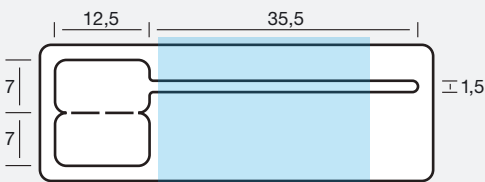

Schmale Schlaufe | Narrow loop | Lanière effilée

34 1448R K1

TTK-Plus,
weiß glänzend | brilliant white | blanc brillant

A1, A2, A3 81 TTK1-065Z, 81 TTK1-057Y

38 mm
1.000

slimLINE

	1.000	3.000	5.000	10.000	20.000	30.000
€ / 1.000	57,95	53,10	48,25	40,55	34,10	31,00
€ / ☉	57,95	53,10	48,25	40,55	34,10	31,00