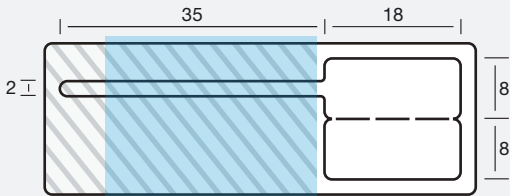

A1, A2, A3 81 TTK1-065Z, 81 TTK1-057Y

	1.000	3.000	5.000	10.000	20.000	30.000
€ / 1.000	52,85	48,55	44,20	37,35	31,35	28,65
€ / ☉	52,85	48,55	44,20	37,35	31,35	28,65

38 mm

1.000

slimLINE

Transparente, schmale Schlaufe | Transparent, narrow loop | Lanière transparente, effilée