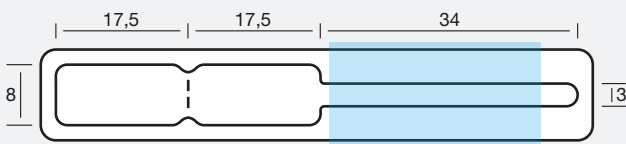

38 mm
1.250

34 760IR X4G

28.03.2023

TTK-PlusXG,
gold metallic, matt | gold metallic, mat | or métallique, mat

A1, A2 81 TTK1-090(x)

	1.250	5.000	10.000	20.000	30.000	50.000
€ / 1.000	72,35	57,95	46,55	37,30	33,25	30,20
€ / ☉	90,44	72,44	58,19	46,62	41,56	37,75