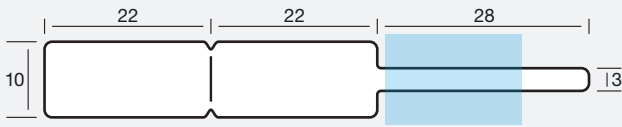

38 mm
1.250

38 mm
1.250

34 1070IR K1

01.04.2023

TTK-Plus,
weiß glänzend | brilliant white | blanc brillant

A1, A2 81 TTK1-090(x)

	1.250	5.000	10.000	20.000	30.000	50.000
€ / 1.000	64,55	52,75	42,15	33,80	30,10	27,30
€ / ☉	80,69	65,94	52,69	42,25	37,63	34,13