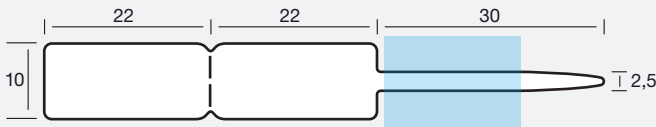

38 mm
1.250

44 1074 K1

TTK-Plus,
weiß glänzend | brilliant white | blanc brillant

A1, A2 81 TTK1-110(x)

	1.250	5.000	10.000	20.000	30.000	50.000
€ / 1.000	54,25	44,40	34,60	26,65	23,75	21,65
€ / ☉	67,81	55,50	43,25	33,31	29,69	27,06