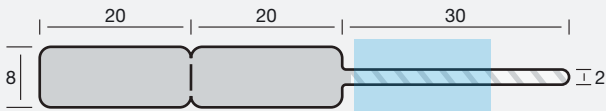

38 mm
1.250

Transparente, schmale Schlaufe | Transparent, narrow loop |
Lanière transparente, effilée

44 870 X4

04.04.2023

TTK-PlusX,
weiß glänzend | brilliant white | blanc brillant

A1, A2 81 TTK1-090(x)

	1.250	5.000	10.000	20.000	30.000	50.000
€ / 1.000	61,95	51,65	43,10	35,90	31,95	29,30
€ / ☉	77,44	64,56	53,88	44,87	39,94	36,63