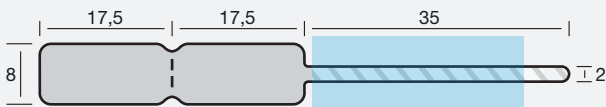

	1.000	5.000	10.000	20.000	30.000	50.000
€/1.000	48,50	43,90	40,05	36,50	33,10	30,25

Transparente, schmale Schlaufe | Transparent, narrow loop |
Lanière transparente, effilée

Farbig | Coloured | En couleur