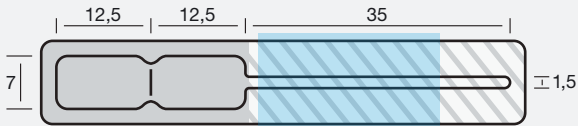

Transparente, schmale Schlaufe | Transparent, narrow loop |
Lanière transparente, effilée

Farbig | Coloured | En couleur

38 mm
1.250

34 760IR X4S

28.03.2023

TTK-PlusXS,
silber metallic, matt | silver metallic, mat |
argent métallique, mat

A1, A2 81 TTK1-090(x)

	1.250	5.000	10.000	20.000	30.000	50.000
€ / 1.000	72,35	57,95	46,55	37,30	33,25	30,20
€ / ☉	90,44	72,44	58,19	46,62	41,56	37,75

38 mm
1.250

34 760IR X4G

28.03.2023

TTK-PlusXG,
gold metallic, matt | gold metallic, mat | or métallique, mat

A1, A2 81 TTK1-090(x)

	1.250	5.000	10.000	20.000	30.000	50.000
€ / 1.000	72,35	57,95	46,55	37,30	33,25	30,20
€ / ☉	90,44	72,44	58,19	46,62	41,56	37,75