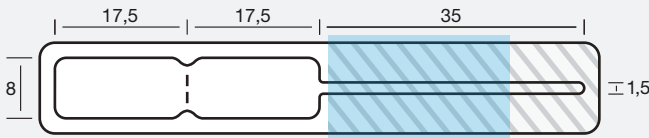

38 mm
1.250

Transparente, schmale Schlaufe | Transparent, narrow loop |
Lanière transparente, effilée

34 870IR X4

04.04.2023

TTK-PlusX,
weiß glänzend | brilliant white | blanc brillant

A2 81 TTK1-090(x)

	1.250	5.000	10.000	20.000	30.000	50.000
€ / 1.000	72,35	57,95	46,55	37,30	33,25	30,20
€ / ☉	90,44	72,44	58,19	46,62	41,56	37,75

38 mm
1.250

34 870IR Z4

04.04.2023

TTK-PlusZ,
weiß glänzend | brilliant white | blanc brillant

A2 81 TTK1-090(x)

	1.250	5.000	10.000	20.000	30.000	50.000
€ / 1.000	58,95	47,10	37,80	32,75	29,30	26,40
€ / ☉	73,69	58,88	47,25	40,94	36,63	33,00