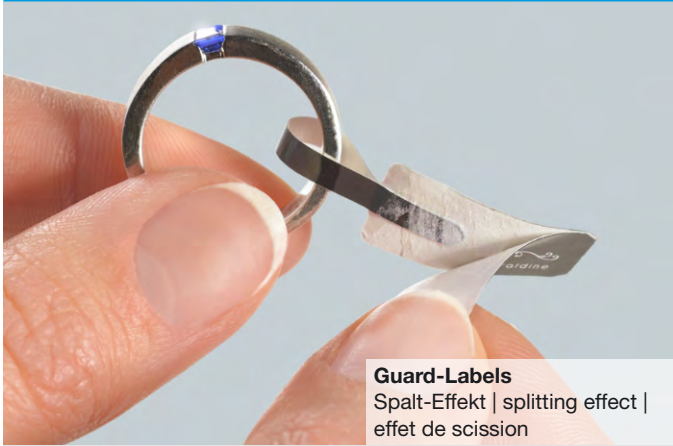

- **Selbsterstörendes Material macht Repositionieren unmöglich. Das Etikett kann nicht unbemerkt entfernt, die Ware getragen und – erneut damit etikettiert – retourniert werden, um den Kaufpreis zurückzufordern |**

Self-destructive material makes repositioning impossible. The label cannot be removed unnoticed, the goods worn and – re-labelled with it – returned in order to reclaim the purchase price |
Le matériau autodestructif rend le repositionnement impossible. L'étiquette ne peut pas être retirée sans être remarquée, les marchandises portées et - ré-étiquetées avec elle - retournées afin de récupérer le prix d'achat

- **Ein prägnanter Warnhinweis spricht Klartext: Wird das Etikett entfernt, akzeptiert der Kunde die Ware und verpflichtet sich zum Kauf |**

A clear warning speaks for itself: if the label is removed, the customer accepts the merchandise and commits to purchase |
Un avertissement concis parle de lui-même : si l'étiquette est enlevée, le client accepte la marchandise et s'engage à acheter

- **Hologrammfolie bietet Siegelwirkung mit repräsentativer Optik. Der changierende Effekt erschwert die Nachahmung des Original-Etiketts an gefälschter oder manipulierter Ware |**

Hologram foil offers sealing effect with representative appearance. The iridescent effect makes it difficult to imitate the original label on counterfeit or manipulated goods |
La feuille holographique offre un effet de scellage avec un aspect représentatif. L'effet iridescent rend difficile l'imitation de l'étiquette originale sur les marchandises contrefaites ou manipulées