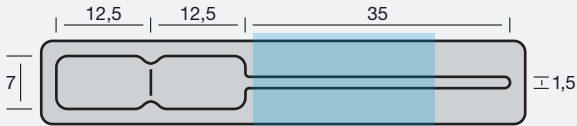

A1, A2 81 TTK1-090(x)

	1.250	5.000	10.000	20.000	30.000	50.000
€ / 1.000	52,65	43,90	36,90	31,00	28,25	26,20
€ / ☉	65,81	54,87	46,12	38,75	35,31	32,75

38 mm
1.250

Schmale Schlaufe | Narrow loop | Lanière effilée