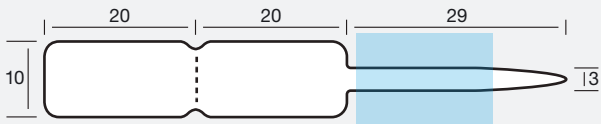

A1, A2 81 TTW1-085(x), 81 TTK1-090(x)

38 mm
2.500

	2.500	5.000	10.000	20.000	30.000	50.000
€ / 1.000	30,50	26,20	22,15	18,60	16,05	13,90
€ / ☉	76,25	65,50	55,37	46,50	40,13	34,75

44 1064/1 F2

01.04.2023

TTK-PE,
weiß matt | white mat | blanc mat

B, C 81 TTW1-085(x), 81TTK1-090(x)

76 mm
2.500

	2.500	5.000	10.000	20.000	30.000	50.000
€ / 1.000	30,50	26,20	22,15	18,60	16,05	13,90
€ / ☉	76,25	65,50	55,37	46,50	40,13	34,75

38 mm
1.250

34 1069 K1

01.04.2023