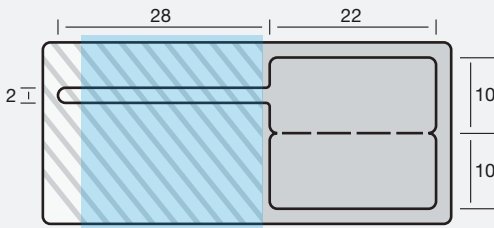

38 mm
1.000

Transparente, schmale Schlaufe | Transparent, narrow loop |
Lanière transparente, effilée

Farbig | Coloured | En couleur

34 2050IR Z1SI

26.04.2023

TTK-PlusZS,
silber metallic, matt | silver metallic, mat |
argent métallique, mat

A1, A2, A3 81 TTK1-065Z, 81 TTK1-057Y

	1.000	3.000	5.000	10.000	20.000	30.000
€ / 1.000	61,95	55,80	49,60	39,70	34,40	30,80
€ / ☉	61,95	55,80	49,60	39,70	34,40	30,80

38 mm
1.000

34 2050IR Z1GO

26.04.2023

TTK-PlusZG,
gold metallic, matt | gold metallic, mat | or métallique, mat

A1, A2, A3 81 TTK1-065Z, 81 TTK1-057Y

	1.000	3.000	5.000	10.000	20.000	30.000
€ / 1.000	61,95	55,80	49,60	39,70	34,40	30,80
€ / ☉	61,95	55,80	49,60	39,70	34,40	30,80