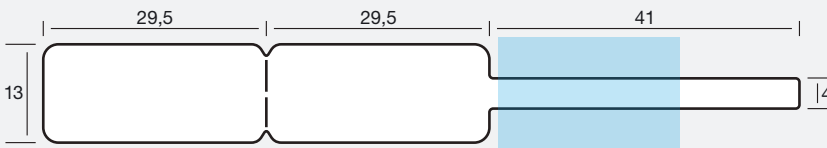

44 1390 K4

TTK-Plus,
weiß glänzend | brilliant white | blanc brillant

A2 81 TTK1-110(x)

38 mm
1.250

	1.250	5.000	10.000	20.000	30.000	50.000
€ / 1.000	69,15	60,10	50,20	41,95	38,30	34,85
€ / ☉	86,44	75,13	62,75	52,44	47,87	43,56

44 13100 F1

TTK-PE,
weiß matt | white mat | blanc mat

A1, A2 81 TTW1-110(x), 81 TTK1-110(x)

38 mm
2.500

	2.500	5.000	10.000	20.000	30.000	50.000
€ / 1.000	54,25	43,90	35,45	28,60	24,90	21,80
€ / ☉	135,63	109,75	88,63	71,50	62,25	54,50

44 13100 K1

TTK-Plus,
weiß glänzend | brilliant white | blanc brillant

A1, A2 81 TTK1-110(x)

38 mm
1.250

	1.250	5.000	10.000	20.000	30.000	50.000
€ / 1.000	69,15	60,10	50,20	41,95	38,30	34,85
€ / ☉	86,44	75,13	62,75	52,44	47,87	43,56

Schmale Schlaufe | Narrow loop | Lanière effilée

34 1448R K1

TTK-Plus,
weiß glänzend | brilliant white | blanc brillant

A1, A2, A3 81 TTK1-065Z, 81 TTK1-057Y