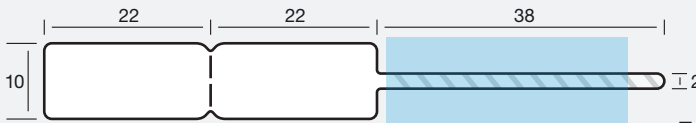

38 mm
1.250

44 1082 X4

01.04.2023

TTK-PlusX,
weiß glänzend | brilliant white | blanc brillant

A1, A2 81 TTK1-110(x)

	1.250	5.000	10.000	20.000	30.000	50.000
€ / 1.000	66,55	55,95	46,85	39,20	35,15	31,55
€ / ☉	83,19	69,94	58,56	49,00	43,94	39,44

Transparente, schmale Schlaufe | Transparent, narrow loop |
Lanière transparente, effilée