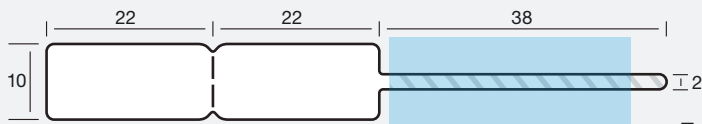

	1.000	5.000	10.000	20.000	30.000	50.000
€/ 1.000	48,50	43,90	40,05	36,50	33,10	30,25

44 1082

Transparente, schmale Schlaufe | Transparent, narrow loop |
Lanière transparente, effilée

44 1082 XHB

14.06.2023