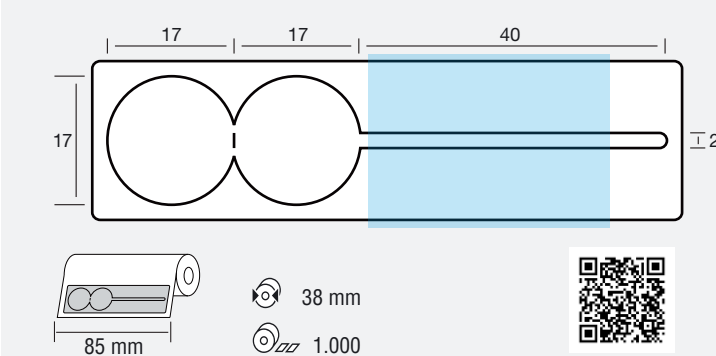

38 mm
1.000

Schmale Schlaufe | Narrow loop | Lanière effilée

34 1774IR K1

01.05.2023

TTK-Plus,
weiß glänzend | brilliant white | blanc brillant

A1, A2 81 TTK1-090(x)

	1.000	5.000	10.000	20.000	30.000	50.000
€/1.000	79,25	68,90	60,15	52,80	49,05	46,15
€/☉	79,25	68,90	60,15	52,80	49,05	46,15