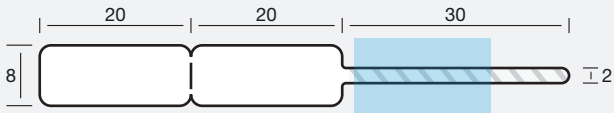

Slim thermal transfer printers with standard reel core, diameter 38 mm / 1.5 inch, max. web width 60 mm, suitable labels and carbon ribbons |

Mini imprimantes transfert thermiques avec mandrin standard, diamètre 38 mm / 1,5 pouces, largeur maxi 60 mm, étiquettes et rubans appropriés.

38 mm
1.250

44 870 K4

04.04.2023

TTK-Plus,
weiß glänzend | brilliant white | blanc brillant

A1, A2 81 TTK1-090(x)

	1.250	5.000	10.000	20.000	30.000	50.000
€ / 1.000	54,25	44,40	34,60	26,65	23,75	21,65
€ / ☉	67,81	55,50	43,25	33,31	29,69	27,06