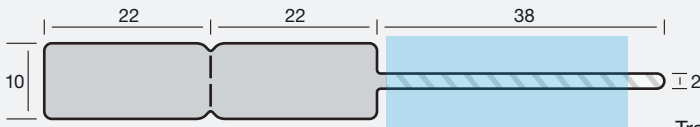

Transparente, schmale Schlaufe | Transparent, narrow loop | Lanière transparente, effilée

Farbig | Coloured | En couleur

38 mm
1.250

44 1082 X4SI

01.04.2023

TTK-PlusXS, **silber metallic, matt | silver metallic, mat | argent métallique, mat**

A1, A2 81 TTK1-110(x)

	1.250	5.000	10.000	20.000	30.000	50.000
€ / 1.000	66,55	55,95	46,85	39,20	35,15	31,55
€ / ☉	83,19	69,94	58,56	49,00	43,94	39,44

38 mm
1.250

44 1082 X4GO

01.04.2023

TTK-PlusXG, **gold metallic, matt | gold metallic, mat | or métallique, mat**

A1, A2 81 TTK1-110(x)

	1.250	5.000	10.000	20.000	30.000	50.000
€ / 1.000	66,55	55,95	46,85	39,20	35,15	31,55
€ / ☉	83,19	69,94	58,56	49,00	43,94	39,44