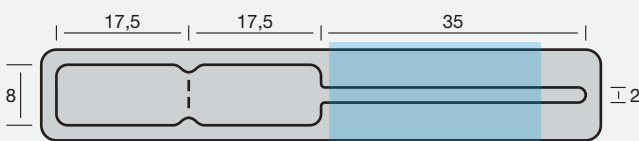

A1, A2 81 TTK1-090(x)

	1.250	5.000	10.000	20.000	30.000	50.000
€ / 1.000	69,20	57,45	47,75	39,85	36,60	34,10
€ / ☉	86,50	71,81	59,69	49,81	45,75	42,63

38 mm
1.250

Schmale Schlaufe | Narrow loop | Lanière effilée

Farbig | Coloured | En couleur

38 mm
1.250

34 870IR KSI

04.04.2023

TTK-SIM,
silber metallic, matt | silver metallic, mat |
argent métallique, mat

A1, A2 81 TTK1-090(x)

	1.250	5.000	10.000	20.000	30.000	50.000
€ / 1.000	73,05	60,70	50,55	42,25	35,95	33,60
€ / ☉	91,31	75,88	63,19	52,81	44,94	42,00