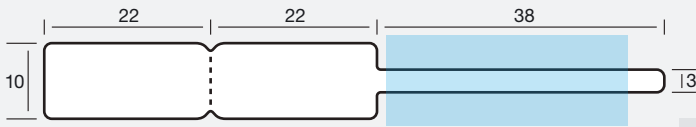

76 mm
5.000

44 1075 K2

TTK-Plus,
weiß glänzend | brilliant white | blanc brillant

B, C 81 TTK1-110(x)

	5.000	10.000	20.000	30.000	50.000
€ / 1.000	44,40	34,60	26,65	23,75	21,65
€ / ☉	222,00	173,00	133,25	118,75	108,25