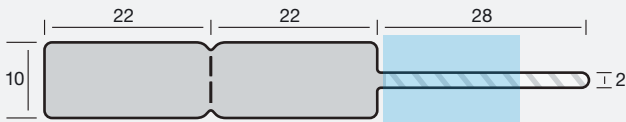

44 1072 Z1

01.04.2023

TTK-PlusZ,
weiß glänzend | brilliant white | blanc brillant

A1, A2 81 TTK1-110(x)

38 mm
1.250

	1.250	5.000	10.000	20.000	30.000	50.000
€ / 1.000	51,65	42,95	35,75	29,70	25,95	22,80
€ / ☉	64,56	53,69	44,69	37,12	32,44	28,50