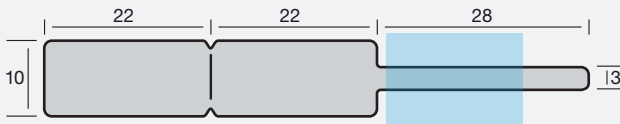

Schmale Schlaufe | Narrow loop | Lanière effilée

01.04.2023

44 1072 XX1

TTK-PlusXX,
 transparent matt | transparent mat | transparente mat

A1, A2 81 TTK1-110(x)

	1.250	5.000	10.000	20.000	30.000	50.000
€ / 1.000	61,95	51,65	43,10	35,90	31,95	29,30
€ / ☉	77,44	64,56	53,88	44,87	39,94	36,63