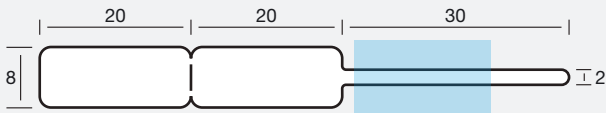

38 mm
1.250

34 870IR Z4G

04.04.2023

TTK-PlusZG,
gold metallic, matt | gold metallic, mat | or métallique, mat

A2 81 TTK1-090(x)

	1.250	5.000	10.000	20.000	30.000	50.000
€ / 1.000	58,95	47,10	37,80	32,75	29,30	26,40
€ / ☉	73,69	58,88	47,25	40,94	36,63	33,00