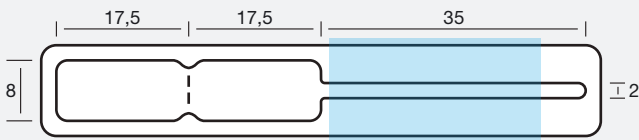

38 mm
1.250

34 869IR K1

04.04.2023

TTK-Plus,
weiß glänzend | brilliant white | blanc brillant

A1, A2 81 TTK1-090(x)

	1.250	5.000	10.000	20.000	30.000	50.000
€ / 1.000	50,40	42,05	35,55	29,85	27,35	25,25
€ / ☉	63,00	52,56	44,44	37,31	34,19	31,56