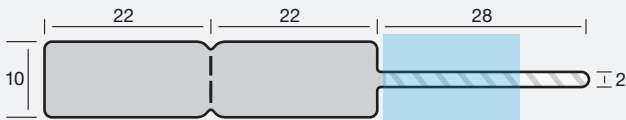

A1, A2 81 TTK1-110(x)

38 mm
1.250

	1.250	5.000	10.000	20.000	30.000	50.000
€ / 1.000	51,65	42,95	35,75	29,70	25,95	22,80
€ / ☉	64,56	53,69	44,69	37,12	32,44	28,50

44 1072 Z1GO

01.04.2023

TTK-PlusZG,
gold metallic, matt | gold metallic, mat | or métallique, mat

A1, A2 81 TTK1-110(x)

38 mm
1.250

	1.250	5.000	10.000	20.000	30.000	50.000
€ / 1.000	51,65	42,95	35,75	29,70	25,95	22,80
€ / ☉	64,56	53,69	44,69	37,12	32,44	28,50

Transparente, schmale Schlaufe | Transparent, narrow loop |
 Lanière transparente, effilée
 Farbig | Coloured | En couleur