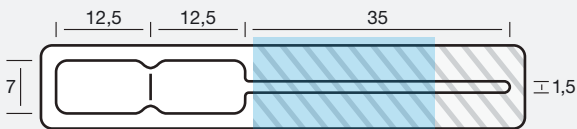

38 mm
1.250

34 760IR KGO

28.03.2023

TTK-GOM,
gold metallic, matt | gold metallic, mat | or métallique, mat

A1, A2 81 TTK1-090(x)

	1.250	5.000	10.000	20.000	30.000	50.000
€ / 1.000	73,05	60,70	50,55	42,25	35,95	33,60
€ / ☉	91,31	75,88	63,19	52,81	44,94	42,00