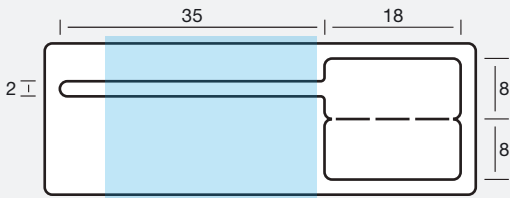

Schmale Schlaufe | Narrow loop | Lanière effilée

34 1448R K1

TTK-Plus,
weiß glänzend | brilliant white | blanc brillant

A1, A2, A3 81 TTK1-065Z, 81 TTK1-057Y

38 mm
1.000

slimLINE

	1.000	3.000	5.000	10.000	20.000	30.000
€ / 1.000	57,95	53,10	48,25	40,55	34,10	31,00
€ / ☉	57,95	53,10	48,25	40,55	34,10	31,00