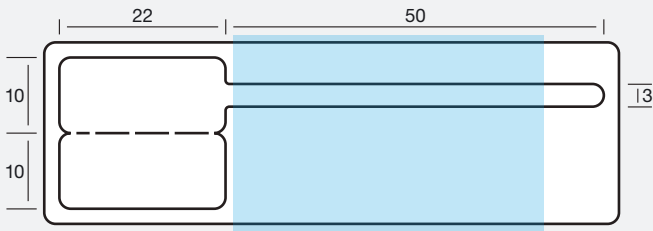

38 mm
1.000

Schmale Schlaufe | Narrow loop | Lanière effilée

34 2056 K4

01.04.2023

TTK-Plus,
weiß glänzend | brilliant white | blanc brillant

A2 81 TTK1-090(x)

	1.000	5.000	10.000	20.000	30.000	50.000
€ / 1.000	69,70	60,70	52,65	45,80	41,85	38,40
€ / ☉	69,70	60,70	52,65	45,80	41,85	38,40