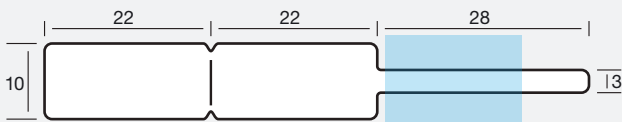

A1, A2 81 TTK1-110(x)

	2.500	5.000	10.000	20.000	30.000	50.000
€/1.000	28,45	25,10	21,30	17,95	15,50	13,30
€/⊙	71,12	62,75	53,25	44,87	38,75	33,25

38 mm
2.500

38 mm
1.250

44 1072 K1

BESTSELLER

01.04.2023

TTK-Plus,
weiß glänzend | brilliant white | blanc brillant