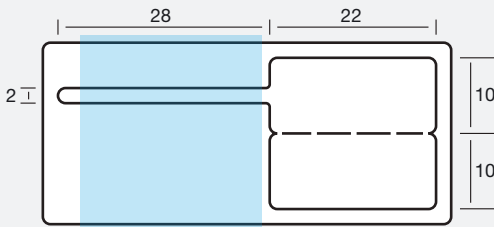

38 mm
1.000

slimLINE

Schmale Schlaufe | Narrow loop | Lanière effilée

34 2050IR K1

BESTSELLER

26.04.2023

TTK-Plus,
weiß glänzend | brilliant white | blanc brillant

A1, A2, A3 81 TTK1-065Z, 81 TTK1-057Y