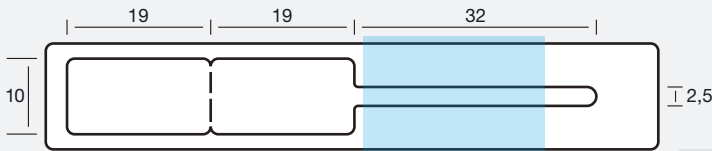

38 mm
1.250

38 mm
1.250

34 1070IR K1

01.04.2023

TTK-Plus,
weiß glänzend | brilliant white | blanc brillant

A1, A2 81 TTK1-090(x)

	1.250	5.000	10.000	20.000	30.000	50.000
€ / 1.000	64,55	52,75	42,15	33,80	30,10	27,30
€ / ☉	80,69	65,94	52,69	42,25	37,63	34,13