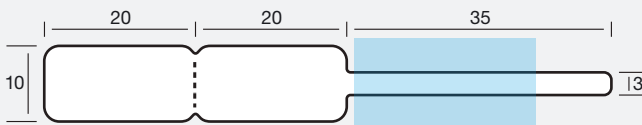

38 mm
1.250

38 mm
1.250

44 1074 K1

TTK-Plus,
weiß glänzend | brilliant white | blanc brillant

A1, A2 81 TTK1-110(x)

	1.250	5.000	10.000	20.000	30.000	50.000
€ / 1.000	54,25	44,40	34,60	26,65	23,75	21,65
€ / ☉	67,81	55,50	43,25	33,31	29,69	27,06