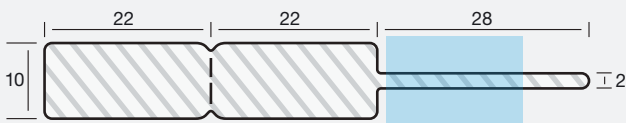

A1, A2 81 TTK1-110(x)

38 mm
1.250

	1.250	5.000	10.000	20.000	30.000	50.000
€ / 1.000	51,65	42,95	35,75	29,70	25,95	22,80
€ / ☉	64,56	53,69	44,69	37,12	32,44	28,50

44 1072 Z1GO

01.04.2023

TTK-PlusZG,
gold metallic, matt | gold metallic, mat | or métallique, mat

A1, A2 81 TTK1-110(x)

38 mm
1.250

	1.250	5.000	10.000	20.000	30.000	50.000
€ / 1.000	51,65	42,95	35,75	29,70	25,95	22,80
€ / ☉	64,56	53,69	44,69	37,12	32,44	28,50

Transparente, schmale Schlaufe | Transparent, narrow loop |
 Lanière transparente, effilée
 Farbig | Coloured | En couleur