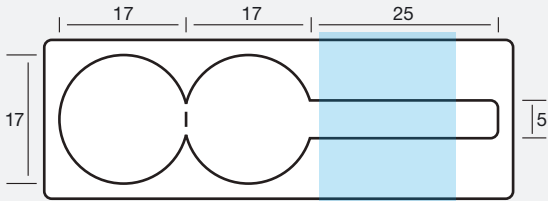

38 mm

1.000

slimLINE

34 3454R K1

01.05.2023

TTK-Plus,
weiß glänzend | brilliant white | blanc brillant

A1, A2, A3 81 TTK1-065Z, 81 TTK1-057Y

	1.000	3.000	5.000	10.000	20.000	30.000
€ / 1.000	78,15	71,80	65,35	54,70	45,80	41,70
€ / ☉	78,15	71,80	65,35	54,70	45,80	41,70