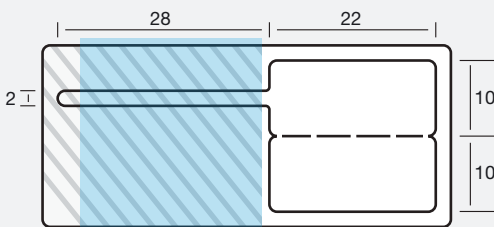

38 mm
1.000

slimLINE

Transparente, schmale Schlaufe | Transparent, narrow loop |
Lanière transparente, effilée

34 2050IR Z1

26.04.2023

TTK-PlusZ,
weiß glänzend | brilliant white | blanc brillant

A1, A2, A3 81 TTK1-065Z, 81 TTK1-057Y

	1.000	3.000	5.000	10.000	20.000	30.000
€ / 1.000	61,95	55,80	49,60	39,70	34,40	30,80
€ / ☉	61,95	55,80	49,60	39,70	34,40	30,80