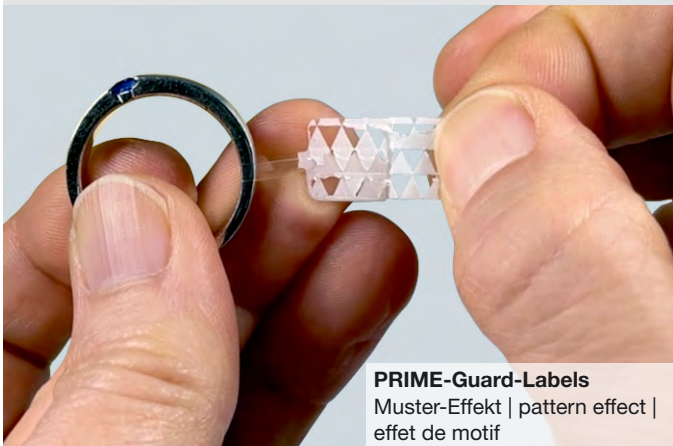

Guard-Labels
Spalt-Effekt | splitting effect |
effet de scission