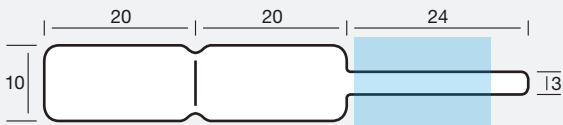

38 mm
1.250

44 1064/1 K3

01.04.2023

TTK-Plus,
weiß glänzend | brilliant white | blanc brillant

A1, A2 81 TTK1-090(x)

	1.250	5.000	10.000	20.000	30.000	50.000
€ / 1.000	54,25	44,40	34,60	26,65	23,75	21,65
€ / ☉	67,81	55,50	43,25	33,31	29,69	27,06

44 1064/1 F1

01.04.2023

TTK-PE,
weiß matt | white mat | blanc mat

A1, A2 81 TTW1-085(x), 81 TTK1-090(x)

38 mm
2.500

	2.500	5.000	10.000	20.000	30.000	50.000
€ / 1.000	30,50	26,20	22,15	18,60	16,05	13,90
€ / ☉	76,25	65,50	55,37	46,50	40,13	34,75

44 1064/1 F2

01.04.2023

TTK-PE,
weiß matt | white mat | blanc mat

B, C 81 TTW1-085(x), 81TTK1-090(x)

76 mm
2.500

	2.500	5.000	10.000	20.000	30.000	50.000
€ / 1.000	30,50	26,20	22,15	18,60	16,05	13,90
€ / ☉	76,25	65,50	55,37	46,50	40,13	34,75