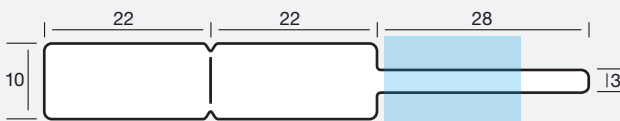

38 mm
1.250

44 1072 K1S

01.04.2023

TTK-S,
schwarz | black | noir

A1, A2 81 TTKWK-110Z

	1.250	5.000	10.000	20.000	30.000	50.000
€ / 1.000	68,40	58,10	49,55	42,40	36,75	31,95
€ / ☉	85,50	72,63	61,94	53,00	45,94	39,94