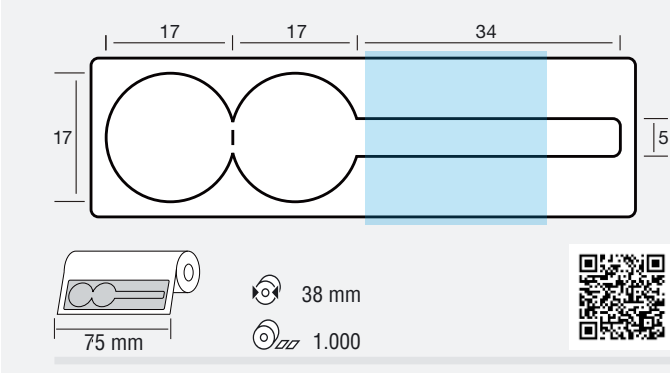

38 mm
1.000

34 1768IR K1

01.05.2023

TTK-Plus,
weiß glänzend | brilliant white | blanc brillant

A1, A2 81 TTK1-090(x)

	1.000	5.000	10.000	20.000	30.000	50.000
€/1.000	71,05	59,40	49,70	41,60	37,90	34,80
€/☉	71,05	59,40	49,70	41,60	37,90	34,80