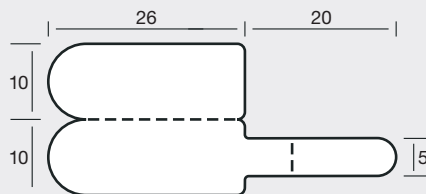

34 1650

B = 1, BB = 88 mm

34 2046

B = 2, BB = 120 mm

34 2048/2

B = 1, BB = 70 mm

34 2054/3

B = 1, BB = 60 mm

34 2056/1

B = 1, BB = 90 mm

34 2057/2

B = 1, BB = 65 mm

34 2065

B = 1, BB = 70 mm

34 2069

B = 1, BB = 80 mm

34 2072/4

B = 1, BB = 110 mm

34 2450/2

B = 2, BB = 130 mm

34 2450/4

B = 1, BB = 60 mm

Weitere Schlaufen-Varianten siehe Kapitel „Schlaufen-Etiketten“ und auf Anfrage |

For more shapes with loop please look chapter "Labels with Loop" and on demand |

Plus de variantes avec lanière voir chapitre « Etiquettes avec lanière » et sur demande

35 2445*

B = 2, BB = 110 mm

Weitere Form-Varianten siehe Kapitel „Schlaufen-Etiketten“ und auf Anfrage |

For more shapes with loop please look chapter "Labels with Loop" and on request |