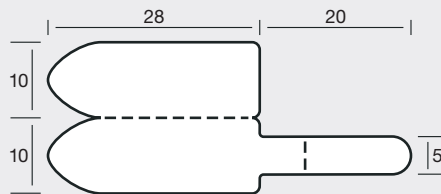

34 1650

B = 1, BB = 88 mm

34 2046

B = 2, BB = 120 mm

34 2048/2

B = 1, BB = 70 mm

34 2054/3

B = 1, BB = 60 mm

34 2056/1

B = 1, BB = 90 mm

34 2057/2

B = 1, BB = 65 mm

34 2065

B = 1, BB = 70 mm

34 2069

B = 1, BB = 80 mm

34 2072/4

B = 1, BB = 110 mm

34 2450/2

B = 2, BB = 130 mm

34 2450/4

B = 1, BB = 60 mm

Weitere Schlaufen-Varianten siehe Kapitel „Schlaufen-Etiketten“ und auf Anfrage |

For more shapes with loop please look chapter "Labels with Loop" and on demand |

Plus de variantes avec lanière voir chapitre « Etiquettes avec lanière » et sur demande

35 2445*

B = 2, BB = 110 mm

Weitere Form-Varianten siehe Kapitel „Schlaufen-Etiketten“ und auf Anfrage |

For more shapes with loop please look chapter "Labels with Loop" and on request |