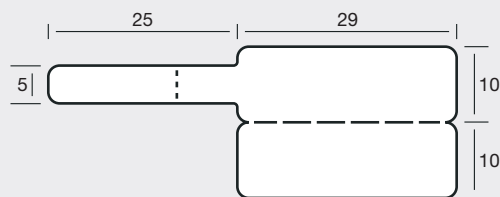

34 1650

B = 1, BB = 88 mm

34 2046

B = 2, BB = 120 mm

34 2048/2

B = 1, BB = 70 mm

34 2054/3

B = 1, BB = 60 mm

34 2056/1

B = 1, BB = 90 mm

34 2057/2

B = 1, BB = 65 mm

34 2065

B = 1, BB = 70 mm

34 2069

B = 1, BB = 80 mm

34 2072/4

B = 1, BB = 110 mm

34 2450/2

B = 2, BB = 130 mm

34 2450/4

B = 1, BB = 60 mm

Weitere Schlaufen-Varianten siehe Kapitel „Schlaufen-Etiketten“ und auf Anfrage |

For more shapes with loop please look chapter "Labels with Loop" and on demand |

Plus de variantes avec lanière voir chapitre « Etiquettes avec lanière » et sur demande

35 2445*

B = 2, BB = 110 mm

Weitere Form-Varianten siehe Kapitel „Schlaufen-Etiketten“ und auf Anfrage |

For more shapes with loop please look chapter "Labels with Loop" and on request |