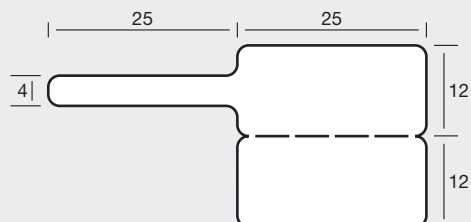

34 2056/1

B = 1, BB = 90 mm

34 2057/2

B = 1, BB = 65 mm

34 2065

B = 1, BB = 70 mm

34 2069

B = 1, BB = 80 mm

34 2072/4

B = 1, BB = 110 mm

34 2450/2

B = 2, BB = 130 mm

34 2450/4

B = 1, BB = 60 mm

Weitere Schlaufen-Varianten siehe Kapitel „Schlaufen-Etiketten“ und auf Anfrage |

For more shapes with loop please look chapter "Labels with Loop" and on demand |

Plus de variantes avec lanière voir chapitre « Etiquettes avec lanière » et sur demande

35 2445*

B = 2, BB = 110 mm

Weitere Form-Varianten siehe Kapitel „Schlaufen-Etiketten“ und auf Anfrage |

For more shapes with loop please look chapter "Labels with Loop" and on request |