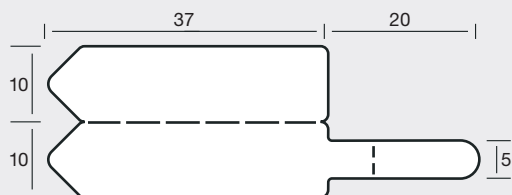

34 1650

B = 1, BB = 88 mm

34 2046

B = 2, BB = 120 mm

34 2048/2

B = 1, BB = 70 mm

34 2054/3

B = 1, BB = 60 mm

34 2056/1

B = 1, BB = 90 mm

34 2057/2

B = 1, BB = 65 mm

34 2065

B = 1, BB = 70 mm

34 2069

B = 1, BB = 80 mm

34 2072/4

B = 1, BB = 110 mm

34 2450/2

B = 2, BB = 130 mm

34 2450/4

B = 1, BB = 60 mm

Weitere Schlaufen-Varianten siehe Kapitel „Schlaufen-Etiketten“ und auf Anfrage |

For more shapes with loop please look chapter "Labels with Loop" and on demand |

Plus de variantes avec lanière voir chapitre « Etiquettes avec lanière » et sur demande

35 2445*

B = 2, BB = 110 mm

Weitere Form-Varianten siehe Kapitel „Schlaufen-Etiketten“ und auf Anfrage |

For more shapes with loop please look chapter "Labels with Loop" and on request |