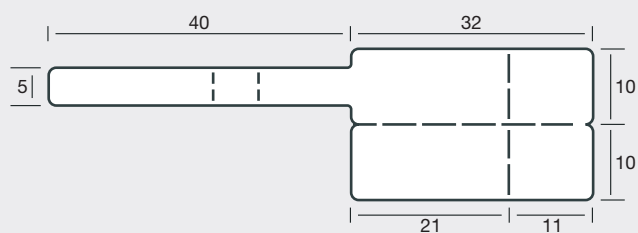

34 1650

B = 1, BB = 88 mm

34 2046

B = 2, BB = 120 mm

34 2048/2

B = 1, BB = 70 mm

34 2054/3

B = 1, BB = 60 mm

34 2056/1

B = 1, BB = 90 mm

34 2057/2

B = 1, BB = 65 mm

34 2065

B = 1, BB = 70 mm

34 2069

B = 1, BB = 80 mm

34 2072/4

B = 1, BB = 110 mm

34 2450/2

B = 2, BB = 130 mm

34 2450/4

B = 1, BB = 60 mm

Weitere Schlaufen-Varianten siehe Kapitel „Schlaufen-Etiketten“ und auf Anfrage |

For more shapes with loop please look chapter "Labels with Loop" and on demand |

Plus de variantes avec lanière voir chapitre « Etiquettes avec lanière » et sur demande

35 2445*

B = 2, BB = 110 mm

Weitere Form-Varianten siehe Kapitel „Schlaufen-Etiketten“ und auf Anfrage |

For more shapes with loop please look chapter "Labels with Loop" and on request |