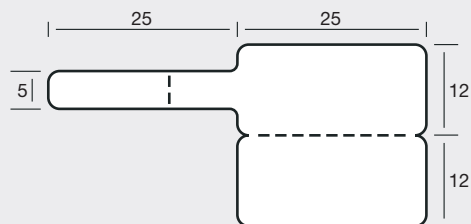

34 1650

B = 1, BB = 88 mm

34 2046

B = 2, BB = 120 mm

34 2048/2

B = 1, BB = 70 mm

34 2054/3

B = 1, BB = 60 mm

34 2056/1

B = 1, BB = 90 mm

34 2057/2

B = 1, BB = 65 mm

34 2065

B = 1, BB = 70 mm

34 2069

B = 1, BB = 80 mm

34 2072/4

B = 1, BB = 110 mm

34 2450/2

B = 2, BB = 130 mm

34 2450/4

B = 1, BB = 60 mm

Weitere Schlaufen-Varianten siehe Kapitel „Schlaufen-Etiketten“ und auf Anfrage |

For more shapes with loop please look chapter "Labels with Loop" and on demand |

Plus de variantes avec lanière voir chapitre « Etiquettes avec lanière » et sur demande

35 2445*

B = 2, BB = 110 mm

Weitere Form-Varianten siehe Kapitel „Schlaufen-Etiketten“ und auf Anfrage |

For more shapes with loop please look chapter "Labels with Loop" and on request |